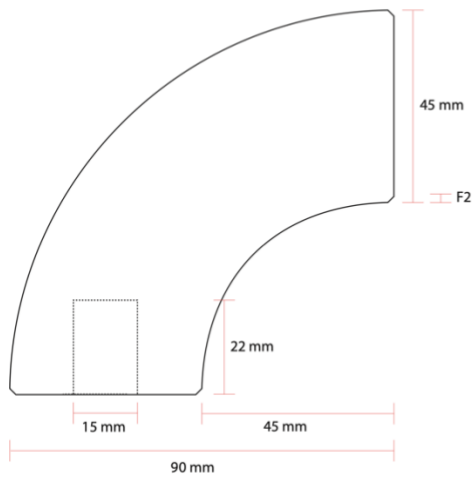

Handlauf Endkappe rund, $\varnothing 40\text{mm}$ und $\varnothing 42\text{mm}$
Für Holzhandlauf

Spezifikation:

Seitenansicht

Frontalansicht

Rückansicht

Handlauf Endkappe rund, $\varnothing 45\text{mm}$ und $\varnothing 50\text{mm}$
Für Holzhandlauf

Spezifikation:

Seitenansicht

Frontalansicht

Rückansicht

Handlauf Endstück rund 90°, Ø40mm
Für Holzhandlauf

Spezifikation:

Seitenansicht

Frontalansicht

Rückansicht

Handlauf Endstück rund 90°, Ø42mm
Für Holzhandlauf

Spezifikation:

Seitenansicht

Frontalansicht

Rückansicht

Handlauf Endstück rund 90°, Ø45mm
Für Holzhandlauf

Spezifikation:

Seitenansicht

Frontalansicht

Rückansicht

Handlauf Endstück rund 90°, Ø50mm
Für Holzhandlauf

Spezifikation:

Seitenansicht

Frontalansicht

Rückansicht