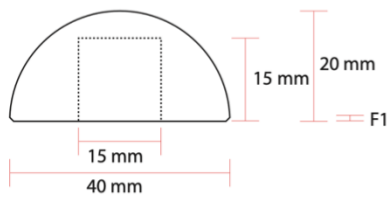

Unser Sortiment für Endstücke für Holzhandläufe

- Handlauf Endkappe rund, Ø40mm und Ø42mm..... 2
- Handlauf Endkappe rund, Ø45mm und Ø50mm..... 3
- Handlauf Endstück rund 90°, Ø40mm 4
- Handlauf Endstück rund 90°, Ø42mm 5
- Handlauf Endstück rund 90°, Ø45mm 6
- Handlauf Endstück rund 90°, Ø50mm 7
- Handlauf Endkappe Edelstahl, Ø42mm 8
- Handlauf Endstück Edelstahl 90°, Ø42mm 9

Handlauf Endkappe rund, $\varnothing 40\text{mm}$ und $\varnothing 42\text{mm}$
Für Holzhandlauf

Spezifikation:

Seitenansicht

Frontalansicht

Rückansicht

Handlauf Endkappe rund, $\varnothing 45\text{mm}$ und $\varnothing 50\text{mm}$
Für Holzhandlauf

Spezifikation:

Seitenansicht

Frontalansicht

Rückansicht

Handlauf Endstück rund 90°, Ø40mm
Für Holzhandlauf

Spezifikation:

Seitenansicht

Frontalansicht

Rückansicht

Handlauf Endstück rund 90°, Ø42mm
Für Holzhandlauf

Spezifikation:

Seitenansicht

Frontalansicht

Rückansicht

Handlauf Endstück rund 90°, Ø45mm
Für Holzhandlauf

Spezifikation: