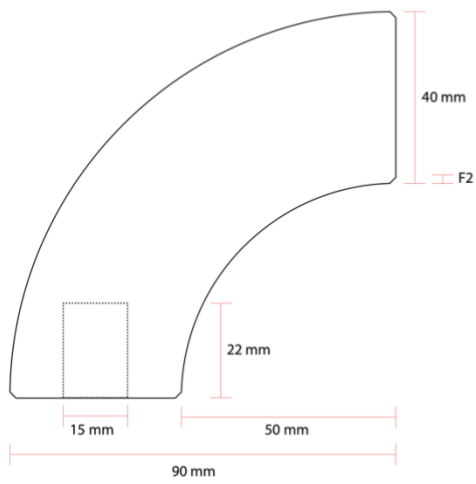

Handlauf Endkappe rund, $\varnothing 40\text{mm}$ und $\varnothing 42\text{mm}$
Für Holzhandlauf

Spezifikation:

Seitenansicht

Frontalansicht

Rückansicht

Handlauf Endkappe rund, $\varnothing 45\text{mm}$ und $\varnothing 50\text{mm}$
Für Holzhandlauf

Spezifikation:

Seitenansicht

Frontalansicht

Rückansicht

Handlauf Endstück rund 90°, Ø40mm
Für Holzhandlauf

Spezifikation:

Seitenansicht

Frontalansicht

Rückansicht

Handlauf Endstück rund 90°, Ø42mm
Für Holzhandlauf

Spezifikation:

Seitenansicht

Frontalansicht

Rückansicht

Handlauf Endstück rund 90°, Ø45mm
Für Holzhandlauf

Spezifikation:

Seitenansicht

Frontalansicht

Rückansicht

Handlauf Endstück rund 90°, Ø50mm
Für Holzhandlauf

Spezifikation:

Seitenansicht

Frontalansicht

Rückansicht