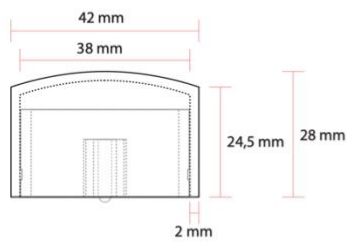

Spezifikation:

Seitenansicht

Frontalansicht

Rückansicht

Handlauf Endstück rund 90°, Ø40mm
Für Holzhandlauf

Spezifikation:

Seitenansicht

Frontalansicht

Rückansicht

Handlauf Endstück rund 90°, Ø42mm
Für Holzhandlauf

Spezifikation:

Seitenansicht

Frontalansicht

Rückansicht

Handlauf Endstück rund 90°, Ø45mm
Für Holzhandlauf

Spezifikation:

Seitenansicht

Frontalansicht

Rückansicht

Handlauf Endstück rund 90°, Ø50mm
Für Holzhandlauf

Spezifikation:

Seitenansicht

Frontalansicht

Rückansicht

Handlauf Endkappe Edelstahl, Ø42mm

Für Holzhandlauf

Spezifikation:

Seitenansicht

Frontalansicht

Rückansicht

Handlauf Endstück Edelstahl 90°, Ø42mm

Für Holzhandlauf