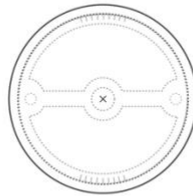

Rückansicht

Handlauf Endstück rund 90°, Ø42mm
Für Holzhandlauf

Spezifikation:

Seitenansicht

Frontalansicht

Rückansicht

Handlauf Endstück rund 90°, Ø45mm
Für Holzhandlauf

Spezifikation:

Seitenansicht

Frontalansicht

Rückansicht

Handlauf Endstück rund 90°, Ø50mm
Für Holzhandlauf

Spezifikation:

Seitenansicht

Frontalansicht

Rückansicht

Handlauf Endkappe Edelstahl, Ø42mm

Für Holzhandlauf

Spezifikation:

Seitenansicht

Frontalansicht

Rückansicht

Handlauf Endstück Edelstahl 90°, Ø42mm

Für Holzhandlauf

Spezifikation:

Seitenansicht

Frontalansicht

Rückansicht