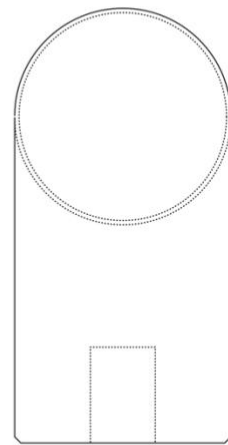

Spezifikation:

Seitenansicht

Frontalansicht

Rückansicht

Handlauf Endstück rund 90°, Ø40mm
Für Holzhandlauf

Spezifikation:

Seitenansicht

Frontalansicht

Rückansicht

Handlauf Endstück rund 90°, Ø42mm
Für Holzhandlauf

Spezifikation:

Seitenansicht

Frontalansicht

Rückansicht

Handlauf Endstück rund 90°, Ø45mm
Für Holzhandlauf

Spezifikation:

Seitenansicht

Frontalansicht

Rückansicht

Handlauf Endstück rund 90°, Ø50mm
Für Holzhandlauf

Spezifikation:

Seitenansicht

Frontalansicht

Rückansicht

Handlauf Endkappe Edelstahl, Ø42mm

Für Holzhandlauf

Spezifikation:

Seitenansicht

Frontalansicht

Rückansicht

Handlauf Endstück Edelstahl 90°, Ø42mm

Für Holzhandlauf