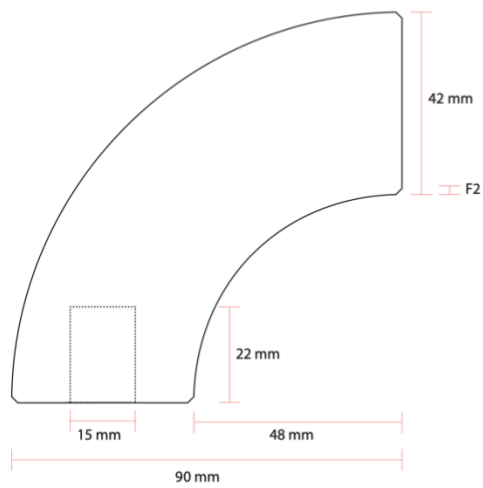

Spezifikation:

Seitenansicht

Frontalansicht

Rückansicht

Handlauf Endstück rund 90°, Ø40mm
Für Holzhandlauf

Spezifikation:

Seitenansicht

Frontalansicht

Rückansicht

Handlauf Endstück rund 90°, Ø42mm
Für Holzhandlauf

Spezifikation:

Seitenansicht

Frontalansicht

Rückansicht

Handlauf Endstück rund 90°, Ø45mm
Für Holzhandlauf

Spezifikation:

Seitenansicht

Frontalansicht

Rückansicht

Handlauf Endstück rund 90°, Ø50mm
Für Holzhandlauf

Spezifikation:

Seitenansicht

Frontalansicht

Rückansicht

Handlauf Endkappe Edelstahl, Ø42mm

Für Holzhandlauf

Spezifikation:

Seitenansicht

Frontalansicht

Rückansicht

Handlauf Endstück Edelstahl 90°, Ø42mm

Für Holzhandlauf