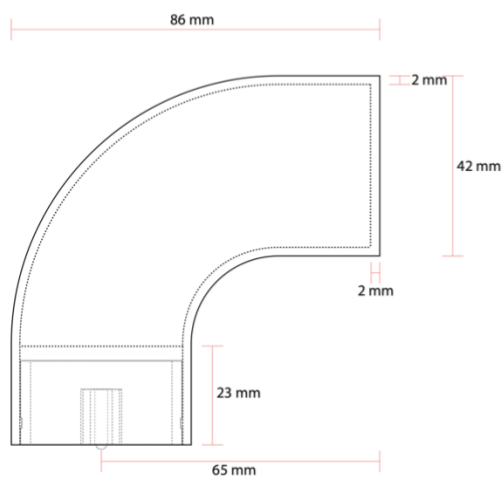

Rückansicht

Handlauf Endstück rund 90°, Ø42mm
Für Holzhandlauf

Spezifikation:

Seitenansicht

Frontalansicht

Rückansicht

Handlauf Endstück rund 90°, Ø45mm
Für Holzhandlauf

Spezifikation:

Seitenansicht

Frontalansicht

Rückansicht

Handlauf Endstück rund 90°, Ø50mm
Für Holzhandlauf

Spezifikation:

Seitenansicht

Frontalansicht

Rückansicht

Handlauf Endkappe Edelstahl, Ø42mm

Für Holzhandlauf

Spezifikation:

Seitenansicht

Frontalansicht

Rückansicht

Handlauf Endstück Edelstahl 90°, Ø42mm

Für Holzhandlauf

Spezifikation:

Seitenansicht

Frontalansicht

Rückansicht