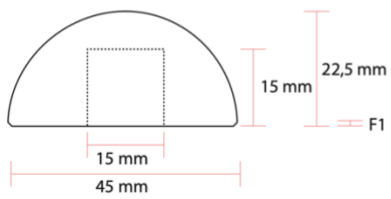

Handlauf Endkappe rund, $\varnothing 40\text{mm}$ und $\varnothing 42\text{mm}$
Für Holzhandlauf

Spezifikation:

Seitenansicht

Frontalansicht

Rückansicht

Handlauf Endkappe rund, $\varnothing 45\text{mm}$ und $\varnothing 50\text{mm}$
Für Holzhandlauf

Spezifikation:

Seitenansicht

Frontalansicht

Rückansicht

Handlauf Endstück rund 90°, Ø40mm
Für Holzhandlauf

Spezifikation:

Seitenansicht

Frontalansicht

Rückansicht

Handlauf Endstück rund 90°, Ø42mm
Für Holzhandlauf

Spezifikation:

Seitenansicht

Frontalansicht

Rückansicht

Handlauf Endstück rund 90°, Ø45mm
Für Holzhandlauf

Spezifikation:

Seitenansicht

Frontalansicht

Rückansicht

Handlauf Endstück rund 90°, Ø50mm
Für Holzhandlauf

Spezifikation:

Seitenansicht

Frontalansicht

Rückansicht