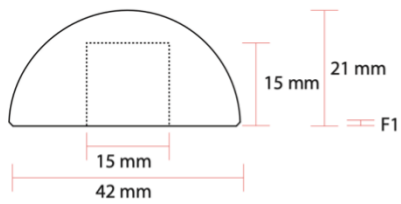

Handlauf Endkappe rund, $\varnothing 40\text{mm}$ und $\varnothing 42\text{mm}$
Für Holzhandlauf

Spezifikation:

Seitenansicht

Frontalansicht

Rückansicht

Handlauf Endkappe rund, $\varnothing 45\text{mm}$ und $\varnothing 50\text{mm}$
Für Holzhandlauf

Spezifikation:

Seitenansicht

Frontalansicht

Rückansicht

Handlauf Endstück rund 90°, Ø40mm
Für Holzhandlauf

Spezifikation:

Seitenansicht

Frontalansicht

Rückansicht

Handlauf Endstück rund 90°, Ø42mm
Für Holzhandlauf

Spezifikation:

Seitenansicht

Frontalansicht

Rückansicht

Handlauf Endstück rund 90°, Ø45mm
Für Holzhandlauf

Spezifikation:

Seitenansicht

Frontalansicht

Rückansicht

Handlauf Endstück rund 90°, Ø50mm
Für Holzhandlauf

Spezifikation:

Seitenansicht

Frontalansicht

Rückansicht