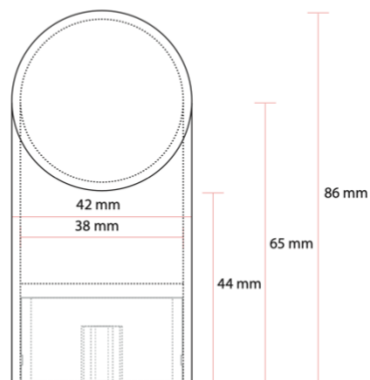

Rückansicht

Handlauf Endstück rund 90°, Ø42mm
Für Holzhandlauf

Spezifikation:

Seitenansicht

Frontalansicht

Rückansicht

Handlauf Endstück rund 90°, Ø45mm
Für Holzhandlauf

Spezifikation:

Seitenansicht

Frontalansicht

Rückansicht

Handlauf Endstück rund 90°, Ø50mm
Für Holzhandlauf

Spezifikation:

Seitenansicht

Frontalansicht

Rückansicht

Handlauf Endkappe Edelstahl, Ø42mm

Für Holzhandlauf

Spezifikation:

Seitenansicht

Frontalansicht

Rückansicht

Handlauf Endstück Edelstahl 90°, Ø42mm

Für Holzhandlauf

Spezifikation:

Seitenansicht

Frontalansicht

Rückansicht