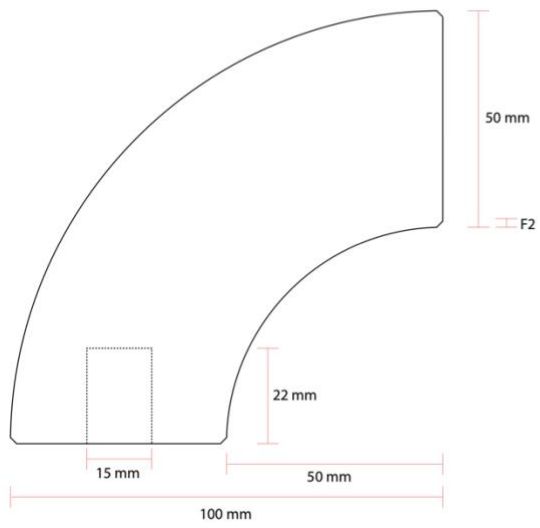

Spezifikation:

Seitenansicht

Frontalansicht

Rückansicht

Handlauf Endstück rund 90°, Ø40mm
Für Holzhandlauf

Spezifikation:

Seitenansicht

Frontalansicht

Rückansicht

Handlauf Endstück rund 90°, Ø42mm
Für Holzhandlauf

Spezifikation:

Seitenansicht

Frontalansicht

Rückansicht

Handlauf Endstück rund 90°, Ø45mm
Für Holzhandlauf

Spezifikation:

Seitenansicht

Frontalansicht

Rückansicht

Handlauf Endstück rund 90°, Ø50mm
Für Holzhandlauf

Spezifikation:

Seitenansicht

Frontalansicht

Rückansicht

Handlauf Endkappe Edelstahl, Ø42mm

Für Holzhandlauf

Spezifikation:

Seitenansicht

Frontalansicht

Rückansicht

Handlauf Endstück Edelstahl 90°, Ø42mm

Für Holzhandlauf