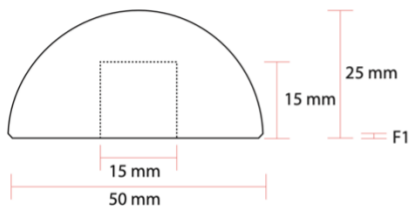

Handlauf Endkappe rund, $\varnothing 40\text{mm}$ und $\varnothing 42\text{mm}$
Für Holzhandlauf

Spezifikation:

Seitenansicht

Frontalansicht

Rückansicht

Handlauf Endkappe rund, $\varnothing 45\text{mm}$ und $\varnothing 50\text{mm}$
Für Holzhandlauf

Spezifikation:

Seitenansicht

Frontalansicht

Rückansicht

Handlauf Endstück rund 90°, Ø40mm
Für Holzhandlauf

Spezifikation:

Seitenansicht

Frontalansicht

Rückansicht

Handlauf Endstück rund 90°, Ø42mm
Für Holzhandlauf

Spezifikation:

Seitenansicht

Frontalansicht

Rückansicht

Handlauf Endstück rund 90°, Ø45mm
Für Holzhandlauf

Spezifikation:

Seitenansicht

Frontalansicht

Rückansicht

Handlauf Endstück rund 90°, Ø50mm
Für Holzhandlauf

Spezifikation:

Seitenansicht

Frontalansicht

Rückansicht