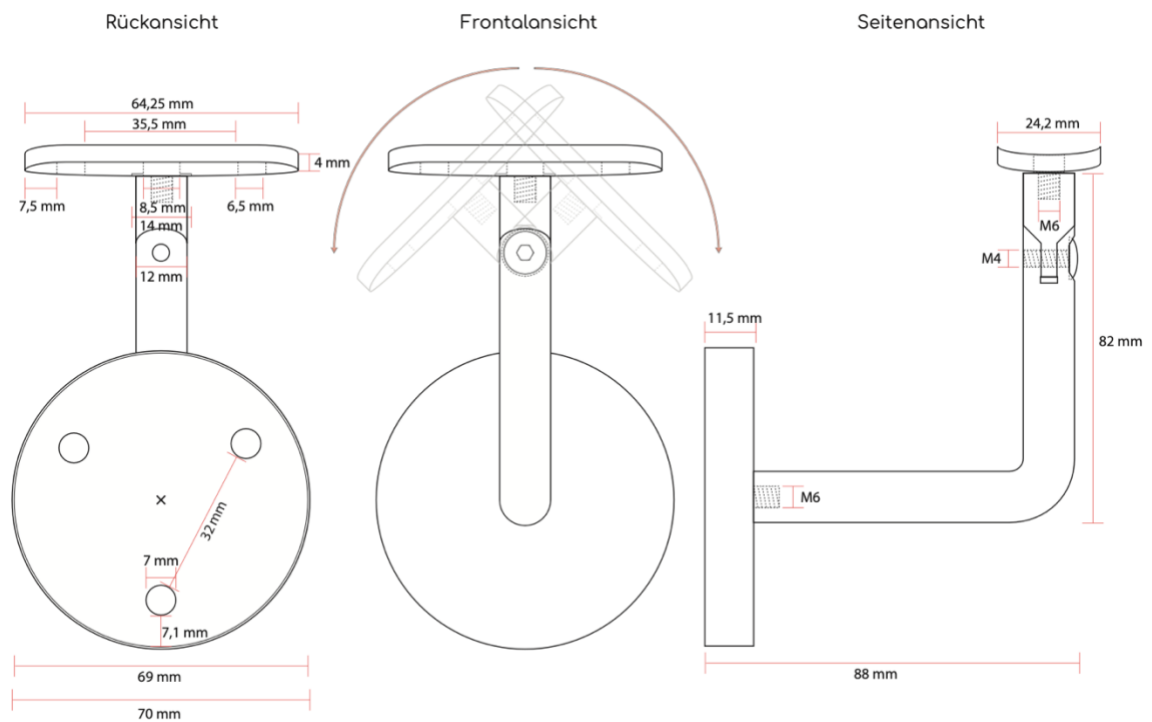

Spezifikation:

Rückansicht

Frontalansicht

Seitenansicht

Handlaufhalter Modell 02 gewölbte Platte

Für Holzhandlauf & Edelstahlhandlauf

[h](#)

Spezifikation:

Rückansicht

Frontalansicht

Seitenansicht

**Handlaufhalter Modell 02 gewölbte Platte,
Stockschraube**

Für Holzhandlauf & Edelstahlhandlauf

Spezifikation:

Handlaufhalter Modell 02 gerade Platte

Für Holzhandlauf & Edelstahlhandlauf

Spezifikation:

Handlaufhalter Modell 04 gewölbte Platte

Für Holzhandlauf & Edelstahlhandlauf

Spezifikation:

Handlaufhalter Modell 05

Für Holzhandlauf & Edelstahlhandlauf

Spezifikation:

Rückansicht

Frontalansicht

Seitenansicht

Handlaufhalter Modell O6 gerade Platte, 3-Punkt Für Holzhandlauf & Edelstahlhandlauf

Spezifikation:

Rückansicht

Seitenansicht A

Seitenansicht B

Handlaufhalter Modell 06 gewölbte Platte, 3-Punkt Für Holzhandlauf & Edelstahlhandlauf