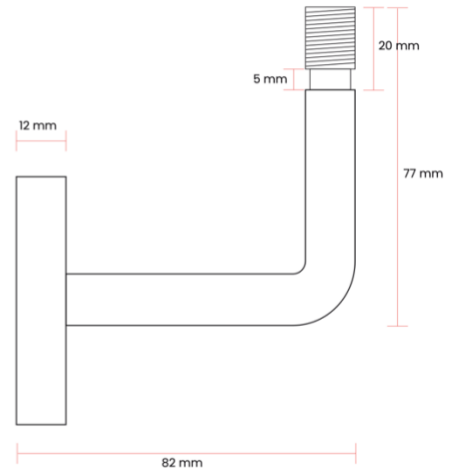

Handlaufhalter Modell 01

Für Holzhandlauf

Spezifikation:

Rückansicht

Frontalansicht

Seitenansicht

Handlaufhalter Modell 02 gerade Platte

Für Holzhandlauf & Edelstahlhandlauf

Spezifikation:

Rückansicht

Frontalansicht

Seitenansicht

Handlaufhalter Modell 02 gewölbte Platte

Für Holzhandlauf & Edelstahlhandlauf

[h](#)

Spezifikation:

Rückansicht

Frontalansicht

Seitenansicht

**Handlaufhalter Modell 02 gewölbte Platte,
Stockschraube**

Für Holzhandlauf & Edelstahlhandlauf

Spezifikation:

Handlaufhalter Modell 02 gerade Platte

Für Holzhandlauf & Edelstahlhandlauf

Spezifikation:

Rückansicht

Seitenansicht A

Seitenansicht B