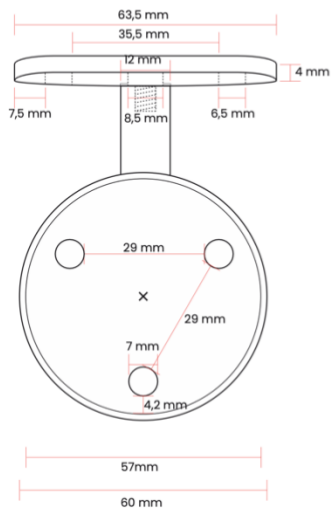

Handlaufhalter Modell 01

Für Holzhandlauf

Spezifikation:

Rückansicht

Frontalansicht

Seitenansicht

Handlaufhalter Modell 02 gerade Platte

Für Holzhandlauf & Edelstahlhandlauf

Spezifikation:

Rückansicht

Frontalansicht

Seitenansicht

Handlaufhalter Modell 02 gewölbte Platte

Für Holzhandlauf & Edelstahlhandlauf

[h](#)

Spezifikation:

Rückansicht

Frontalansicht

Seitenansicht

**Handlaufhalter Modell 02 gewölbte Platte,
Stockschraube**

Für Holzhandlauf & Edelstahlhandlauf

Spezifikation:

Handlaufhalter Modell 02 gerade Platte

Für Holzhandlauf & Edelstahlhandlauf

Spezifikation:

Rückansicht

Seitenansicht A

Seitenansicht B