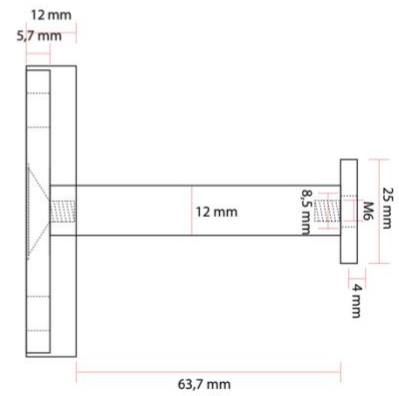

Frontalansicht

Seitenansicht

Handlaufhalter Modell O6 gerade Platte, 3-Punkt Für Holzhandlauf & Edelstahlhandlauf

Spezifikation:

Rückansicht

Seitenansicht A

Seitenansicht B

Handlaufhalter Modell 06 gewölbte Platte, 3-Punkt Für Holzhandlauf & Edelstahlhandlauf

Spezifikation:

Rückansicht

Seitenansicht A

Seitenansicht B