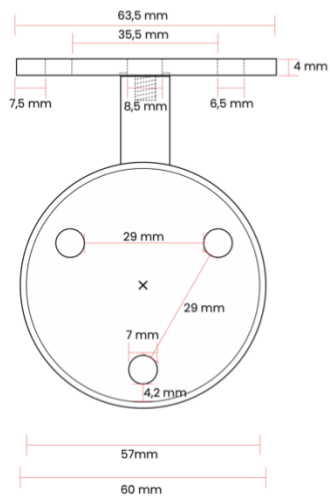

Handlaufhalter Modell 01

Für Holzhandlauf

Spezifikation:

Rückansicht

Frontalansicht

Seitenansicht

Handlaufhalter Modell 02 gerade Platte

Für Holzhandlauf & Edelstahlhandlauf

Spezifikation:

Rückansicht

Frontalansicht

Seitenansicht

Handlaufhalter Modell 02 gewölbte Platte

Für Holzhandlauf & Edelstahlhandlauf

[h](#)

Spezifikation:

Frontalansicht

Seitenansicht

Handlaufhalter Modell O6 gerade Platte, 3-Punkt Für Holzhandlauf & Edelstahlhandlauf

Spezifikation:

Rückansicht

Seitenansicht A

Seitenansicht B

Handlaufhalter Modell 06 gewölbte Platte, 3-Punkt Für Holzhandlauf & Edelstahlhandlauf

Spezifikation:

Rückansicht

Seitenansicht A

Seitenansicht B