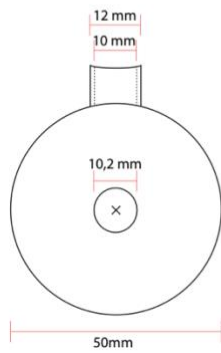

Handlaufhalter Modell 05

Für Holzhandlauf & Edelstahlhandlauf

Spezifikation:

Rückansicht