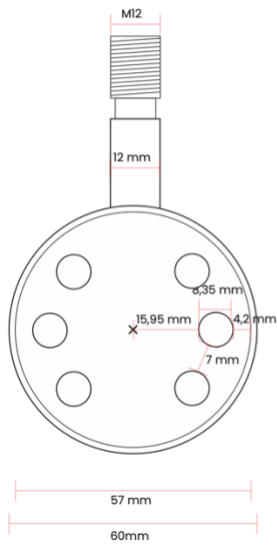

Unser Handlaufhalter Sortiment

- Handlaufhalter Modell 01..... 2
- Handlaufhalter Modell 02 gerade Platte 3
- Handlaufhalter Modell 02 gewölbte Platte 4
- Handlaufhalter Modell 02 gewölbte Platte, Stockschraube 5
- Handlaufhalter Modell 02 gerade Platte 6
- Handlaufhalter Modell 04 gewölbte Platte 7
- Handlaufhalter Modell 05..... 8
- Handlaufhalter Modell 06 gerade Platte, 3-Punkt..... 9
- Handlaufhalter Modell 06 gewölbte Platte, 3-Punkt..... 10

Handlaufhalter Modell 01

Für Holzhandlauf

Spezifikation:

Rückansicht

Frontalansicht

Seitenansicht

Handlaufhalter Modell 02 gerade Platte

Für Holzhandlauf & Edelstahlhandlauf

Spezifikation:

Rückansicht

Frontalansicht

Seitenansicht

Handlaufhalter Modell 02 gewölbte Platte

Für Holzhandlauf & Edelstahlhandlauf

[h](#)

Spezifikation:

Spezifikation:

Rückansicht

Seitenansicht A

Seitenansicht B