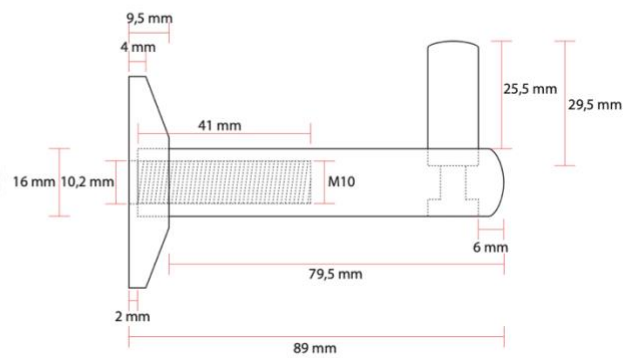

Rückansicht

Frontalansicht

Seitenansicht

**Handlaufhalter Modell 02 gewölbte Platte,
Stockschraube**

Für Holzhandlauf & Edelstahlhandlauf

Spezifikation:

Handlaufhalter Modell 02 gerade Platte

Für Holzhandlauf & Edelstahlhandlauf

Spezifikation:

Handlaufhalter Modell 04 gewölbte Platte

Für Holzhandlauf & Edelstahlhandlauf

Spezifikation:

Handlaufhalter Modell 05

Für Holzhandlauf & Edelstahlhandlauf

Spezifikation:

Rückansicht

Frontalansicht

Seitenansicht

Handlaufhalter Modell O6 gerade Platte, 3-Punkt Für Holzhandlauf & Edelstahlhandlauf

Spezifikation:

Rückansicht

Seitenansicht A

Seitenansicht B

Handlaufhalter Modell 06 gewölbte Platte, 3-Punkt Für Holzhandlauf & Edelstahlhandlauf

Spezifikation:

Rückansicht

Seitenansicht A

Seitenansicht B