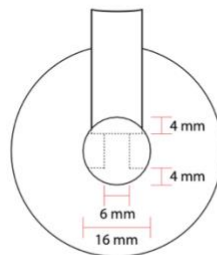

Rückansicht

Frontalansicht

Seitenansicht

**Handlaufhalter Modell 02 gewölbte Platte,
Stockschraube**

Für Holzhandlauf & Edelstahlhandlauf

Spezifikation:

Handlaufhalter Modell 02 gerade Platte

Für Holzhandlauf & Edelstahlhandlauf

Spezifikation:

Handlaufhalter Modell 04 gewölbte Platte

Für Holzhandlauf & Edelstahlhandlauf

Spezifikation:

Handlaufhalter Modell 05

Für Holzhandlauf & Edelstahlhandlauf

Spezifikation:

Rückansicht

Frontalansicht

Seitenansicht

Handlaufhalter Modell O6 gerade Platte, 3-Punkt Für Holzhandlauf & Edelstahlhandlauf

Spezifikation:

Rückansicht

Seitenansicht A

Seitenansicht B

Handlaufhalter Modell 06 gewölbte Platte, 3-Punkt Für Holzhandlauf & Edelstahlhandlauf

Spezifikation:

Rückansicht

Seitenansicht A

Seitenansicht B