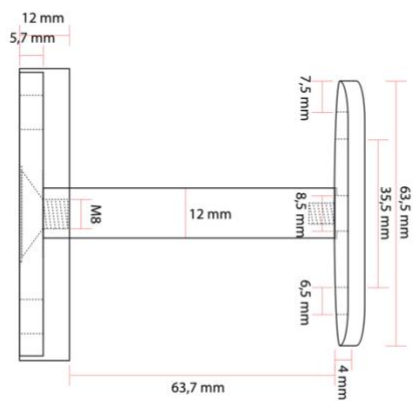

Spezifikation:

Handlaufhalter Modell 04 gewölbte Platte

Für Holzhandlauf & Edelstahlhandlauf

Spezifikation:

Handlaufhalter Modell 05

Für Holzhandlauf & Edelstahlhandlauf

Spezifikation:

Rückansicht

Frontalansicht

Seitenansicht

Handlaufhalter Modell O6 gerade Platte, 3-Punkt Für Holzhandlauf & Edelstahlhandlauf

Spezifikation:

Rückansicht

Seitenansicht A

Seitenansicht B

Handlaufhalter Modell 06 gewölbte Platte, 3-Punkt Für Holzhandlauf & Edelstahlhandlauf

Spezifikation:

Rückansicht

Seitenansicht A

Seitenansicht B