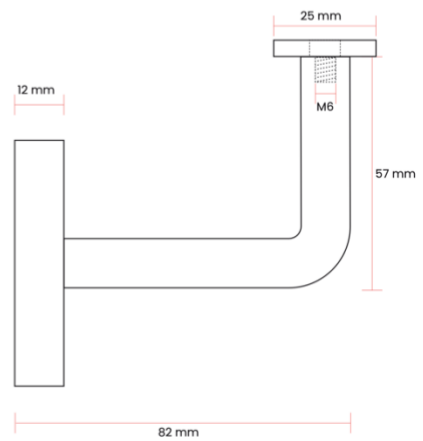

Handlaufhalter Modell 01

Für Holzhandlauf

Spezifikation:

Rückansicht

Frontalansicht

Seitenansicht

Handlaufhalter Modell 02 gerade Platte

Für Holzhandlauf & Edelstahlhandlauf

Spezifikation:

Rückansicht

Frontalansicht

Seitenansicht

Handlaufhalter Modell 02 gewölbte Platte

Für Holzhandlauf & Edelstahlhandlauf

[h](#)

Spezifikation:

Rückansicht

Frontalansicht

Seitenansicht

**Handlaufhalter Modell 02 gewölbte Platte,
Stockschraube**

Für Holzhandlauf & Edelstahlhandlauf

Spezifikation:

Handlaufhalter Modell 02 gerade Platte

Für Holzhandlauf & Edelstahlhandlauf

Spezifikation:

Rückansicht

Seitenansicht A

Seitenansicht B