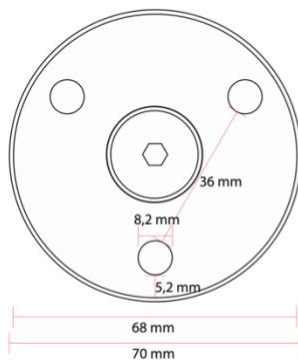

Spezifikation:

Rückansicht

Frontalansicht

Seitenansicht

Handlaufhalter Modell 02 gewölbte Platte

Für Holzhandlauf & Edelstahlhandlauf

[h](#)

Spezifikation:

Spezifikation:

Handlaufhalter Modell 04 gewölbte Platte

Für Holzhandlauf & Edelstahlhandlauf

Spezifikation:

Handlaufhalter Modell 05

Für Holzhandlauf & Edelstahlhandlauf

Spezifikation:

Rückansicht

Frontalansicht

Seitenansicht

Handlaufhalter Modell O6 gerade Platte, 3-Punkt Für Holzhandlauf & Edelstahlhandlauf

Spezifikation:

Rückansicht

Seitenansicht A

Seitenansicht B

Handlaufhalter Modell 06 gewölbte Platte, 3-Punkt Für Holzhandlauf & Edelstahlhandlauf

Spezifikation:

Rückansicht

Seitenansicht A

Seitenansicht B