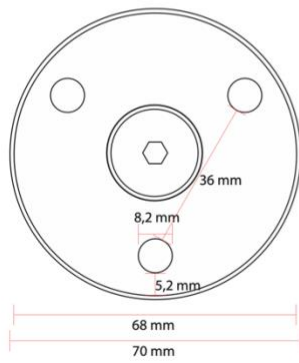

Spezifikation:

Rückansicht

Frontalansicht

Seitenansicht

Handlaufhalter Modell 02 gewölbte Platte

Für Holzhandlauf & Edelstahlhandlauf

[h](#)

Spezifikation:

Spezifikation:

Handlaufhalter Modell 04 gewölbte Platte

Für Holzhandlauf & Edelstahlhandlauf

Spezifikation:

Handlaufhalter Modell 05

Für Holzhandlauf & Edelstahlhandlauf

Spezifikation:

Rückansicht

Frontalansicht

Seitenansicht

Handlaufhalter Modell O6 gerade Platte, 3-Punkt Für Holzhandlauf & Edelstahlhandlauf

Spezifikation:

Rückansicht

Seitenansicht A

Seitenansicht B

Handlaufhalter Modell 06 gewölbte Platte, 3-Punkt Für Holzhandlauf & Edelstahlhandlauf

Spezifikation:

Rückansicht

Seitenansicht A

Seitenansicht B