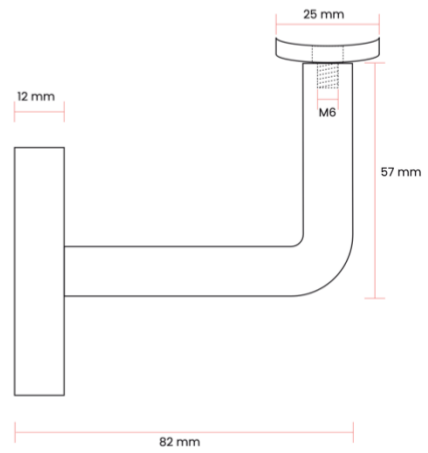

Handlaufhalter Modell 01

Für Holzhandlauf

Spezifikation:

Rückansicht

Frontalansicht

Seitenansicht

Handlaufhalter Modell 02 gerade Platte

Für Holzhandlauf & Edelstahlhandlauf

Spezifikation:

Rückansicht

Frontalansicht

Seitenansicht

Handlaufhalter Modell 02 gewölbte Platte

Für Holzhandlauf & Edelstahlhandlauf

[h](#)

Spezifikation:

Rückansicht

Frontalansicht

Seitenansicht

**Handlaufhalter Modell 02 gewölbte Platte,
Stockschraube**

Für Holzhandlauf & Edelstahlhandlauf

Spezifikation:

Handlaufhalter Modell 02 gerade Platte

Für Holzhandlauf & Edelstahlhandlauf

Spezifikation:

Rückansicht

Seitenansicht A

Seitenansicht B