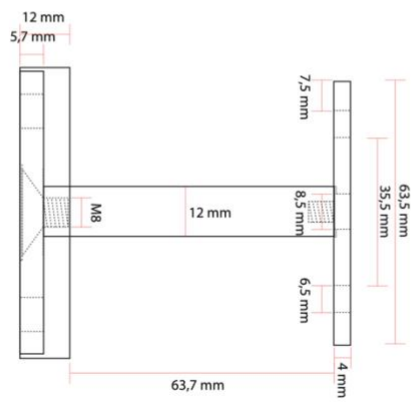

Frontalansicht

Seitenansicht

Handlaufhalter Modell O6 gerade Platte, 3-Punkt Für Holzhandlauf & Edelstahlhandlauf

Spezifikation:

Rückansicht

Seitenansicht A

Seitenansicht B

Handlaufhalter Modell 06 gewölbte Platte, 3-Punkt Für Holzhandlauf & Edelstahlhandlauf

Spezifikation:

Rückansicht

Seitenansicht A

Seitenansicht B